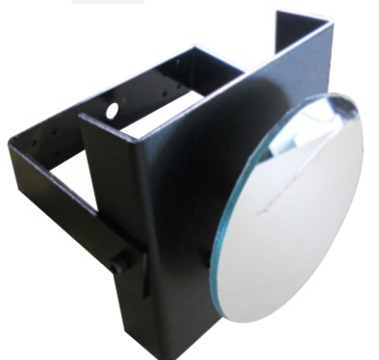

Teto 90° Graus

Alumínio tratado com aplicação de filtro holográfico.
Diâmetro: 10 cm
Motorizado: Sim
Alimentação: 110V.
Frequência: 50 ou 60 Hz.
Conexão: Cabo aberto sem plug.

EMBALAGEM: AVULSO

StarBurst

Alumínio tratado com aplicação de filtro holográfico.
Diâmetro: 10 cm
Motorizado: Sim
Alimentação: 110V.
Frequência: 50 ou 60 Hz.
Conexão: Cabo aberto sem plug.

EMBALAGEM: AVULSO

Rebatedor Liso

Alumínio tratado para rebate de 1ª superfície.
Tamanho: 10cm x 10cm
Motorizado: Não

EMBALAGEM: AVULSO

Cabos ILDA M/F

Acabamento: Injetado
Numero de vias: 25
Conexão: DB-25 Macho / Fêmea
Tamanhos: 10m, 20m e 30m

EMBALAGEM: AVULSO