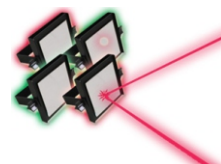

Teto 90° Graus

Alumínio tratado com aplicação de filtro holográfico.
Diâmetro: 10 cm
Motorizado: Sim
Alimentação: 110V.
Frequência: 50 ou 60 Hz.
Conexão: Cabo aberto sem plug.

EMBALAGEM: AVULSO

StarBurst

Alumínio tratado com aplicação de filtro holográfico.
Diâmetro: 10 cm
Motorizado: Sim
Alimentação: 110V.
Frequência: 50 ou 60 Hz.
Conexão: Cabo aberto sem plug.

EMBALAGEM: AVULSO

Rebatedor Liso

Alumínio tratado para rebate de 1ª superfície.
Tamanho: 10cm x 10cm
Motorizado: Não

EMBALAGEM: AVULSO

Cabos ILDA M/F

Acabamento: Injetado
Numero de vias: 25
Conexão: DB-25 Macho / Fêmea
Tamanhos: 10m, 20m e 30m

EMBALAGEM: AVULSO