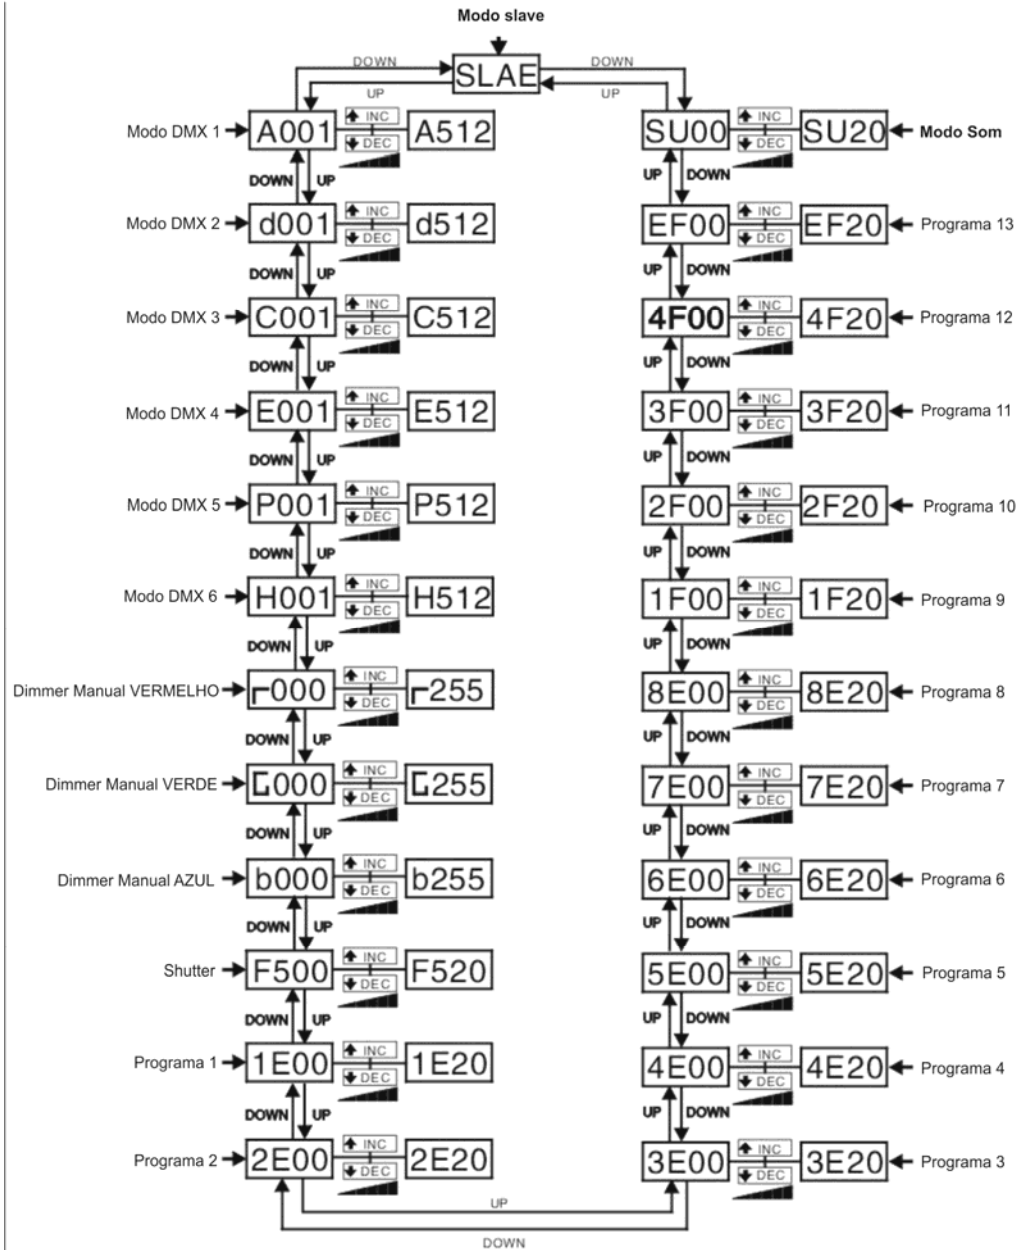

ELECTRA LIGHT®

RIBALTA LED PIXEL 320*10mm RGB

MANUAL DO USUÁRIO

Especificações Técnicas:

Voltagem: AC 85~265V 50/60HZ (Automático)

Potência: 36W

Fusível: 1A

LEDs: 320 (128 Vermelho, 96 Verde, 96 Azul) 10mm

Ângulo: 40°

DMX IN/OUT; AC IN/OUT

Microfone embutido

Estrutura de alumínio (preta)

Condições de funcionamento: indoor; temperature

-20°C~45°C; umidade 0%~90%

Display de LED

Programas internos, stand alone, 6 modos DMX (2, 3, 4, 7,

14, 26 canais), ativação por som, cor estática.

Tamanho: 107*6,5*8,8cm

Peso Líquido: 2,6Kg

MODO DMX 5

CH 1	CH 2	CH 3	CH 4			CH 5	CH 6	CH 7			
			R	G	B				NO.	Valor DMX	Função
0-255 Dimmer (0 = OFF)	0-255 Dimmer (0 = OFF)	0-255 Dimmer (0 = OFF)				1	0-11	OFF	0-255 Do devagar ao rápido	0-255 Do devagar ao rápido	0-255 Do devagar ao rápido
						2	12-23	Vermelho			
						3	24-35	Verde			
						4	36-47	Azul			
						5	48-59	Amarelo			
						6	60-71	Roxo			
						7	72-83	Cyan			
						8	84-95	Branco			
						9	96-107	Programa 1			
						10	108-119	Programa 2			
						11	120-131	Programa 3			
						12	132-143	Programa 4			
						13	144-155	Programa 5			
						14	156-167	Programa 6			
						15	168-179	Programa 7			
						16	180-191	Programa 8			
						17	192-203	Programa 9			
						18	204-215	Programa 10			
						19	216-227	Programa 11			
						20	228-239	Programa 12			
						21	240-251	Programa 13			
						22	252-255	Modo Som			

MODO DMX 1

NO.	CH 1		CH 2
	Valor DMX	Função	Velocidade
1	0-11	OFF	0-255 Do devagar ao rápido
2	12-23	Vermelho	
3	24-35	Verde	
4	36-47	Azul	
5	48-59	Amarelo	
6	60-71	Roxo	
7	72-83	Cyan	
8	84-95	Branco	
9	96-107	Programa 1	
10	108-119	Programa 2	
11	120-131	Programa 3	
12	132-143	Programa 4	
13	144-155	Programa 5	
14	156-167	Programa 6	
15	168-179	Programa 7	
16	180-191	Programa 8	
17	192-203	Programa 9	
18	204-215	Programa 10	
19	216-227	Programa 11	
20	228-239	Programa 12	
21	240-251	Programa 13	
22	252-255	Modo Som	0-255 Sensibilidade