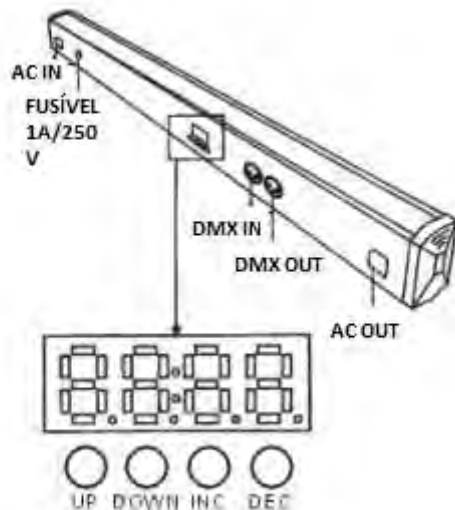

ELECTRA LIGHT®

RIBALTA LED PIXEL 320*10mm RGB

MANUAL DO USUÁRIO

Especificações Técnicas:

Voltagem: AC 85~265V 50/60HZ (Automático)

Potência: 36W

Fusível: 1A

LEDs: 320 (128 Vermelho, 96 Verde, 96 Azul) 10mm

Ângulo: 40°

DMX IN/OUT; AC IN/OUT

Microfone embutido

Estrutura de alumínio (preta)

Condições de funcionamento: indoor; temperature

-20°C~45°C; umidade 0%~90%

Display de LED

Programas internos, stand alone, 6 modos DMX (2, 3, 4, 7,

14, 26 canais), ativação por som, cor estática.

Tamanho: 107*6,5*8,8cm

Peso Líquido: 2,6Kg

MODO DMX 5

CH 1	CH 2	CH 3	CH 4			CH 5	CH 6	CH 7			
			R	G	B				NO.	Valor DMX	Função
0-255 Dimmer (0 = OFF)	0-255 Dimmer (0 = OFF)	0-255 Dimmer (0 = OFF)				1	0-11	OFF	0-255 Do devagar ao rápido	0-255 Do devagar ao rápido	0-255 Do devagar ao rápido
						2	12-23	Vermelho			
						3	24-35	Verde			
						4	36-47	Azul			
						5	48-59	Amarelo			
						6	60-71	Roxo			
						7	72-83	Cyan			
						8	84-95	Branco			
						9	96-107	Programa 1			
						10	108-119	Programa 2			
						11	120-131	Programa 3			
						12	132-143	Programa 4			
						13	144-155	Programa 5			
						14	156-167	Programa 6			
						15	168-179	Programa 7			
						16	180-191	Programa 8			
						17	192-203	Programa 9			
						18	204-215	Programa 10			
						19	216-227	Programa 11			
						20	228-239	Programa 12			
						21	240-251	Programa 13			
						22	252-255	Modo Som			